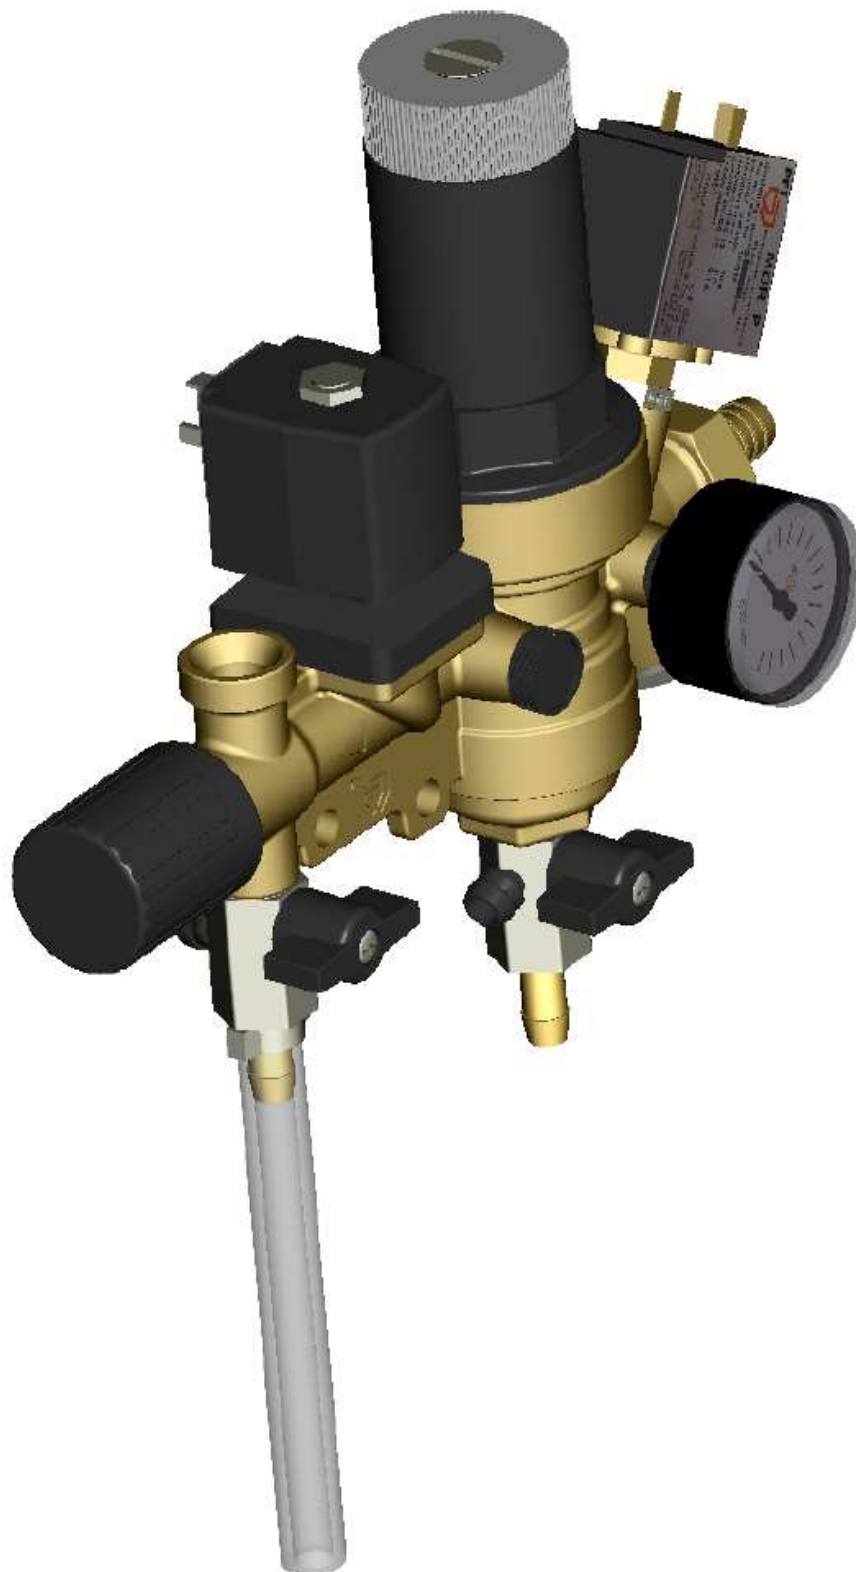

Armaturenblock mit Kugelhahn G 4 X 42V kpl. Artikelnummer 00422474

Manifold block with ball valve G 4 X 42V cpl. part number 00422474

Armaturenblock mit Kugelhahn G 4 X 42V kpl. Artikelnummer 00422474

Manifold block with ball valve G 4 X 42V cpl. part number 00422474

Armaturenblock Messing DK06FN-1/2" E 42V Artikelnummer 00039286

Manifold block bronze casting DK 06 FN-1/2" E 42V part number 00039286