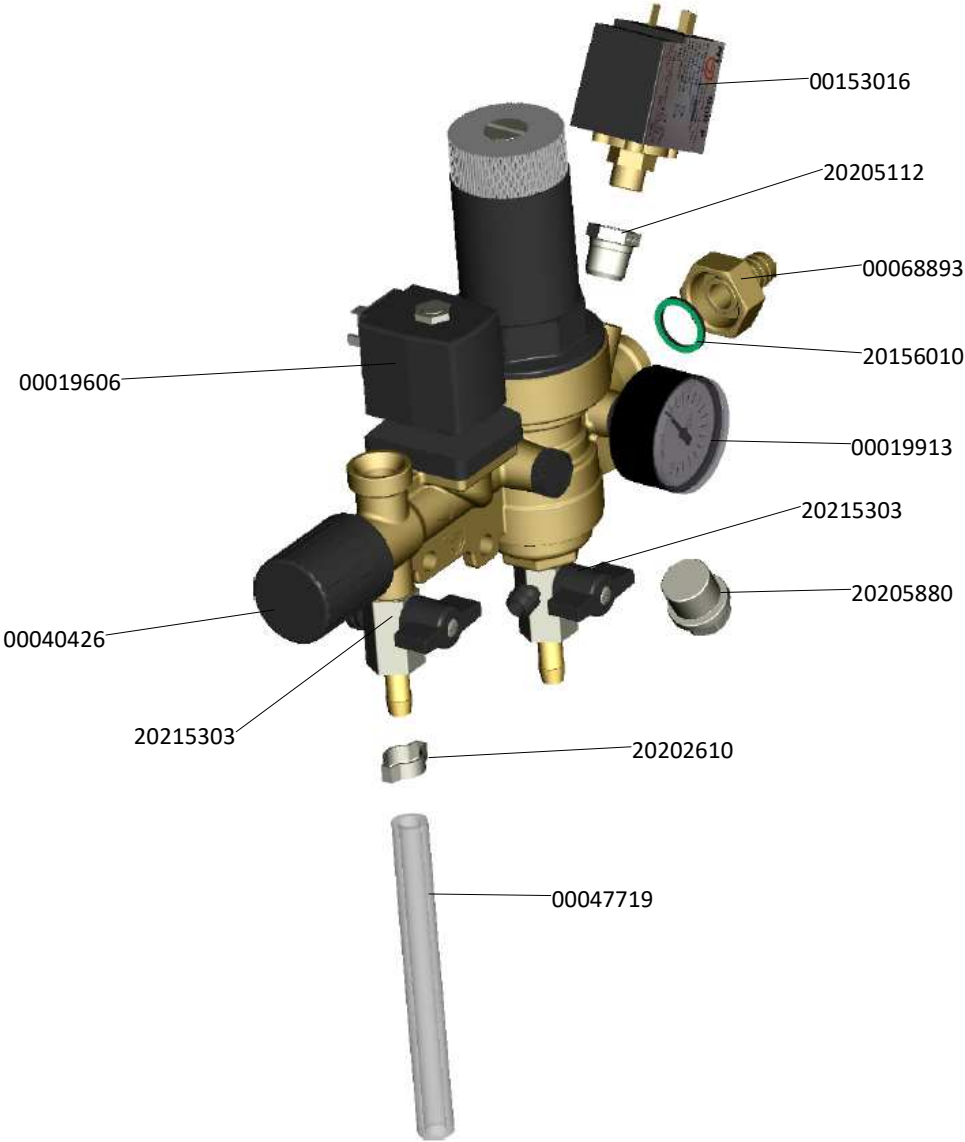

Armaturenblock mit Kugelhahn G 4 X 42V kpl. Artikelnummer 00422474

Manifold block with ball valve G 4 X 42V cpl. part number 00422474

Armaturenblock mit Kugelhahn G 4 X 42V kpl. Artikelnummer 00422474

Manifold block with ball valve G 4 X 42V cpl. part number 00422474

Armaturenblock Messing DK06FN-1/2" E 42V Artikelnummer 00039286

Manifold block bronze casting DK 06 FN-1/2" E 42V part number 00039286